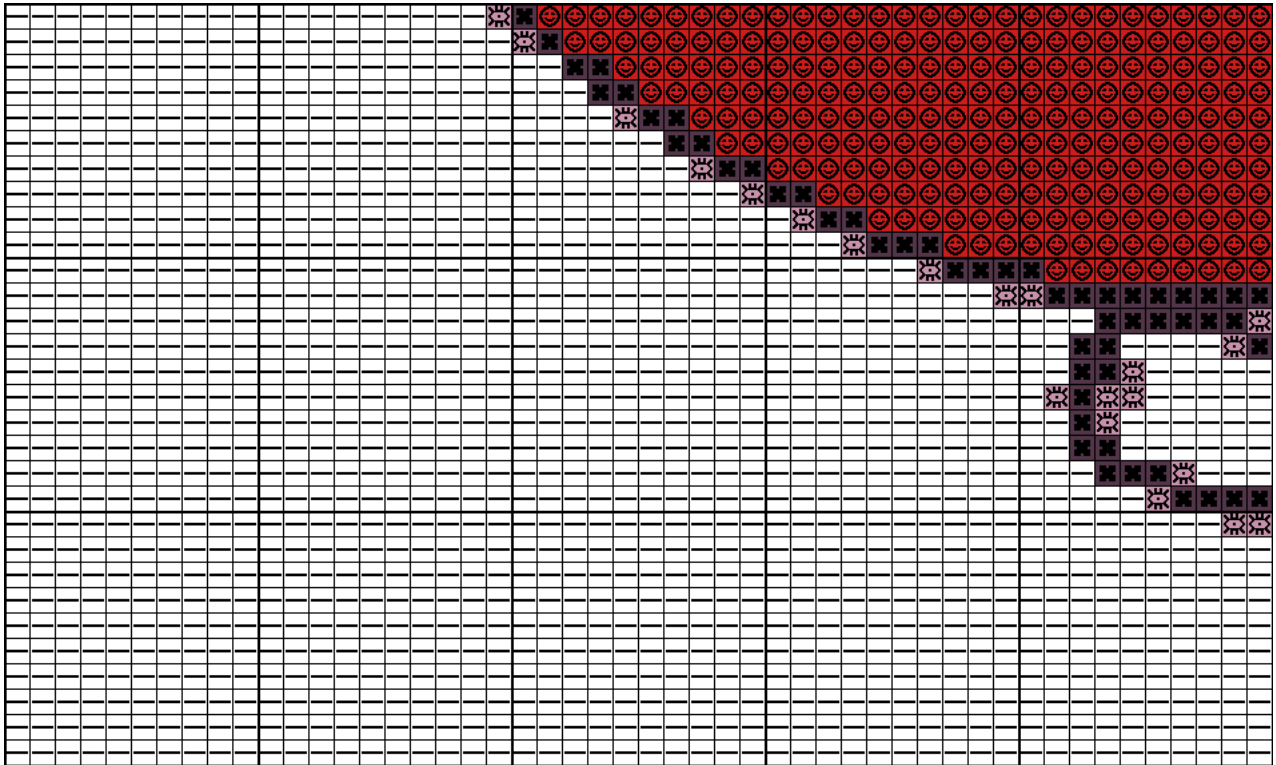

Pattern 753

Pattern 753

Width : 100 stitches

Height : 100 stitches

Used floss brand : DMC

Used colours (4):

— 3865

 3727

 3740

 606

Pattern 753

Pattern 753

Pattern 753

Pattern 753

Pattern 753

Pattern map